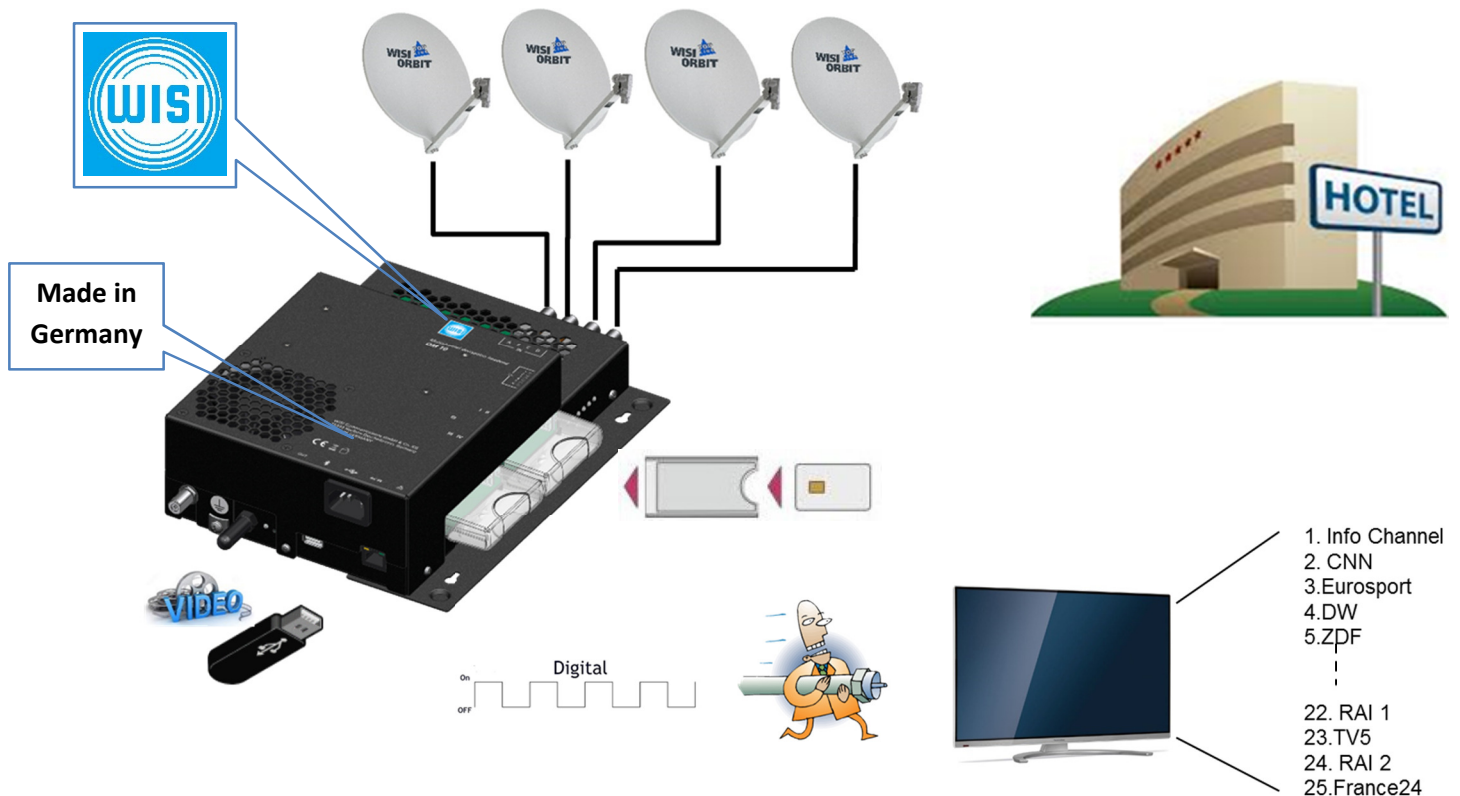

Μια Μονάδα Επεξεργασίας Για Όλες Τις Ανάγκες Σας

Ψηφιακά, τηλεοπτικά και ραδιοφωνικά δορυφορικά προγράμματα από μία μονάδα: Το OM 10 προσφέρει απεριόριστες δυνατότητες για συστήματα ομαδικής λήψεως. Η τρομερά ευέλικτη κεντρική μονάδα παρέχει λήψη κομμένη και ραμμένη στα μέτρα κάθε επιθυμητής εγκατάστασης αλλά και τέλειας ποιότητας.

Κύρια Χαρακτηριστικά:

- Επιλογή προγραμμάτων από 4 δορυφόρους χωρίς επιπλέον εξοπλισμό
- Περισσότερα από 30 Τηλεοπτικά και Ραδιοφωνικά προγράμματα (ψηφιακά δορυφορικά σε ψηφιακά επίγεια- DVB-S/S2 → DVB-T)
- Ταυτόχρονη εκπομπή σε DVB-T Καναλιού Παρουσίασης (Info Channel) με περιεχόμενο από USB
- Γρήγορη και εύκολη εγκατάσταση και προγραμματισμός - Συμπαγής κατασκευή
- Χρήση του ήδη υπάρχοντος δικτύου διανομής – όχι επιπρόσθετες δαπάνες
- Σύνδεση με H/Y και πλήρης έλεγχος και από απόσταση (μέσω web interface)
- Προγραμματισμός και από Smartphone και tablet μέσω bluetooth
- Αλλαγή καναλιού λήψης χωρίς ανάγκη επαναπρογραμματισμού των τηλεοράσεων
- Αποκωδικοποίηση και κωδικοποιημένων προγραμμάτων
- Συμβατό με όλα τα συστήματα PAY TV
- Υψηλή στάθμη εξόδου (100 dB) και ποιότητα εκπομπής (MER >40 dB) για διανομή σε μεγάλες ή δύσκολες εγκαταστάσεις και παλιά δίκτυα.
- Αυτόματη Επανεκκίνηση σε περίπτωση “κολλήματος” (watch dog)
- Εύκολη επέκταση για λήψη περισσότερων προγραμμάτων
- Δίνεται και προγραμματισμένο για plug and play εγκατάσταση